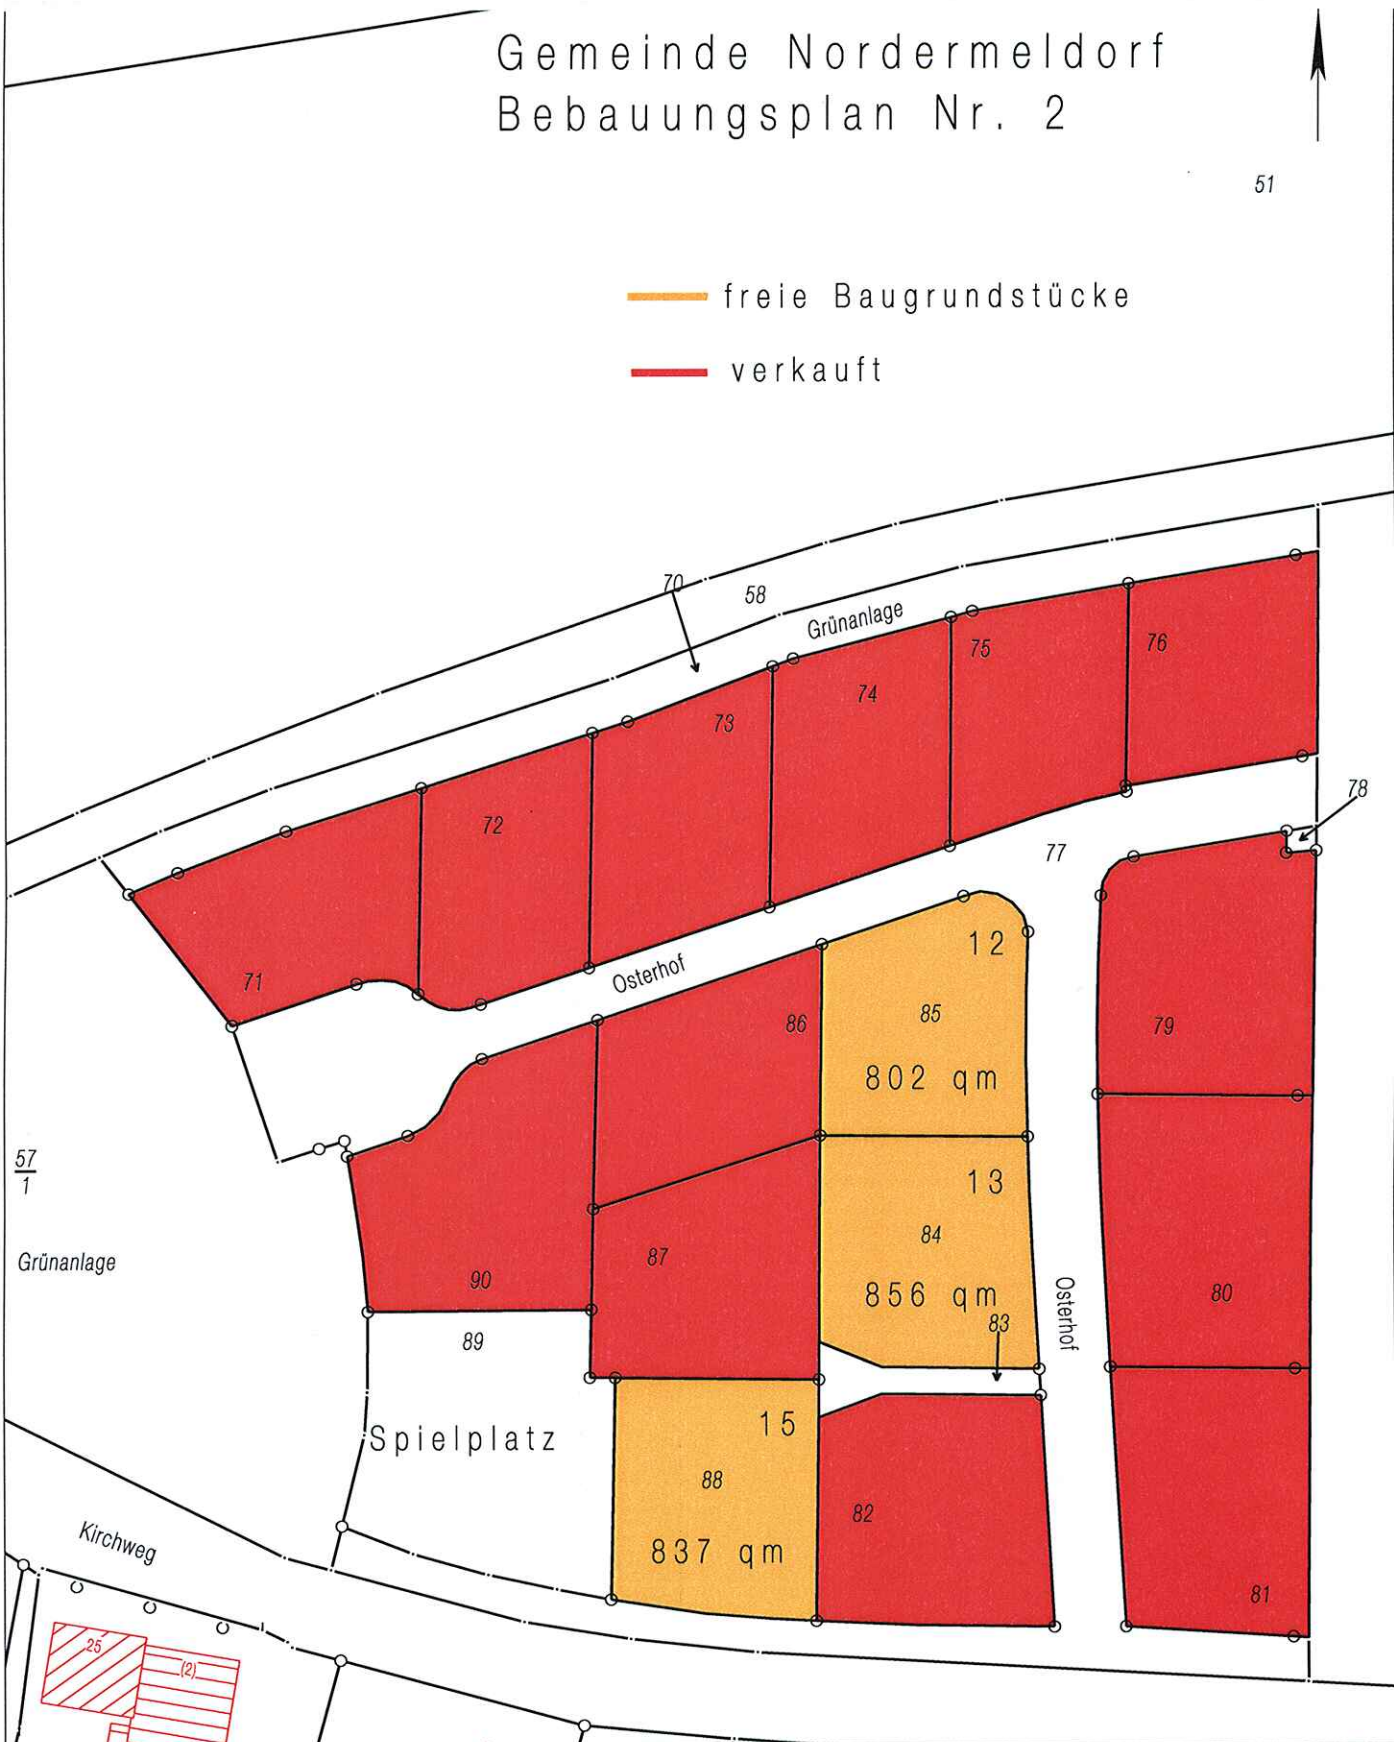

# Gemeinde Nordermeldorf Bebauungsplan Nr. 2

51

- freie Baugrundstücke
- verkauft

Dieser Auszug ist maschinell erstellt und wird nicht unterschrieben. Auszüge aus der Liegenschaftskarte sind gesetzlich geschützt. Die Vervielfältigung ist nur für eigene, nichtgewerbliche Zwecke gestattet. Der Grundriss ist aus einer Karte kleineren Maßstabs erstellt worden. Die Genauigkeit entspricht nur der geometrischen Qualität der ursprünglichen Karte. Datengrundlage ALK, 2004, Herausgeber: Vermessungs- und Katasterverwaltung Schleswig-Holstein.